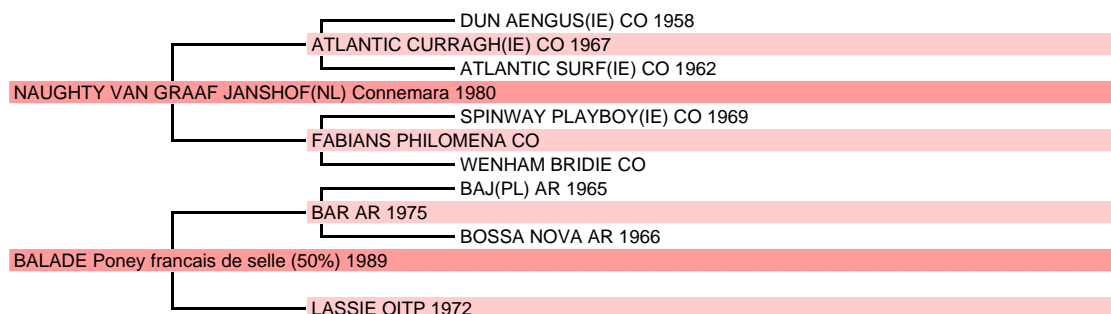

# ODALISQUE BAL LY

Poney francais de selle (25 % arabe), Femelle Bai 2002 Pouliniere

Naisseur principal MONSIEUR YANNICK LIVENAIS 49770 LA MEMBROLLE SUR LONGUENEE Tél. 0241326750