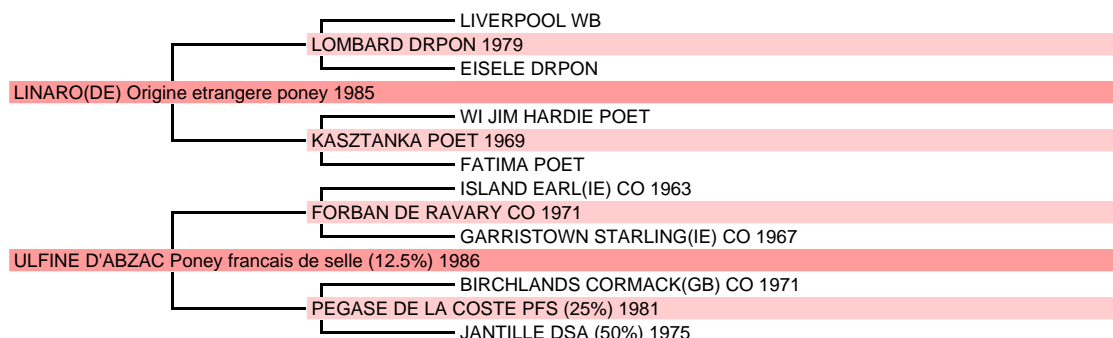

# PHLOZELIE ULF LY

Poney francais de selle (6.25 % arabe), Femelle Alezan 2003 Pouliniere

Naisseur E.A.R.L. ELEVAGE L.Y. 49220 PRUILLE Tél. 0241327362